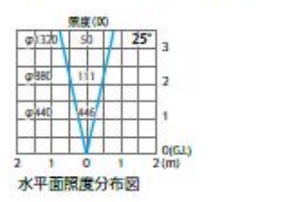

ローボルト@12V

エパーアート ボールライト GEMS
白・電
¥49,000/体

HBC-C73P 74556800 ダークバイン
HBC-C73N 74553100 ナチュラルバイン
HBC-C73R 74558300 ラスティコッパー
HBC-C73S 74560300 シルバー
HBC-C73G 74550000 グレイッシュゴールド
HBC-C73K 74551700 京町家かきちゃ

消費電力 約4.5W	電圧代 ¥30	色温度 2700~6000K	光束最大 180lm

LED電球 (EZ10)
W78×D78×H626mm
ボール角: □75
アルミ ガラス 約3kg
コード長: 約2m
灯部固定ネジ付
ネカセ棒付