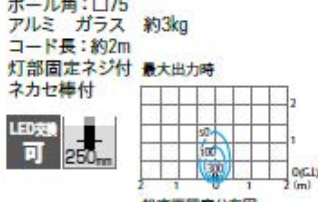

NEW

ローボルト@12V

LEDIUS GEMS
コーディネーター
¥33,000/個

HIC-022S 7590800 シルバー

消費電力 約0.4W	電圧代 ¥3

φ120×H53mm
4nc

NEW

ローボルト@12V

LEDIUS GEMS スイッチャー
¥30,000/個

HIC-023C 7457600 チャコールグリーン

消費電力 約0.2W	電圧代 ¥2

φ120×H53mm
4nc

ローボルト@12V

ガーデンアップライト GEMS
白・電
¥35,000/個

HBB-C53S 7454250 シルバー
HBB-C53C 74540100 チャコールグリーン

消費電力 約4.5W	電圧代 ¥30	色温度 2700~6000K	光束最大 350lm

LED電球 (EZ10)
W88×D144×H150mm
アルミ ガラス 約0.7kg
コード長: 約2m

ローボルト@12V

ガーデンアップライト GEMS
フルカラー
¥39,000/個

HBB-M54S 74546700 シルバー
HBB-M54C 74543200 チャコールグリーン

消費電力 約4.5W	電圧代 ¥30	色温度 -	光束 200lm

LED電球 (EZ10)
W88×D144×H150mm
アルミ ガラス 約0.7kg
コード長: 約2m

ローボルト@12V

エパーアート ボールライト GEMS
白・電
¥49,000/体

HBC-C73P 74556800 ダークバイン
HBC-C73N 74553100 ナチュラルバイン
HBC-C73R 74558300 ラスティコッパー
HBC-C73S 74560300 シルバー
HBC-C73G 74550000 グレイッシュゴールド
HBC-C73K 74551700 京町家かきちゃ

消費電力 約4.5W	電圧代 ¥30	色温度 2700~6000K	光束最大 180lm

LED電球 (EZ10)
W78×D78×H626mm
ボール角: □75
アルミ ガラス 約3kg
コード長: 約2m
灯部固定ネジ付
ネカセ棒付

ローボルト@12V

エパーアート ボールライト GEMS
フルカラー
¥53,000/体

HBC-M74P 74570800 ダークバイン
HBC-M74N 74565400 ナチュラルバイン
HBC-M74R 74571500 ラスティコッパー
HBC-M74S 74573900 シルバー
HBC-M74G 74562300 グレイッシュゴールド
HBC-M74K 74564700 京町家かきちゃ

消費電力 約4.5W	電圧代 ¥30	色温度 -	光束 100lm

LED電球 (EZ10)
W78×D78×H626mm
ボール角: □75
アルミ ガラス 約3kg
コード長: 約2m
灯部固定ネジ付
ネカセ棒付