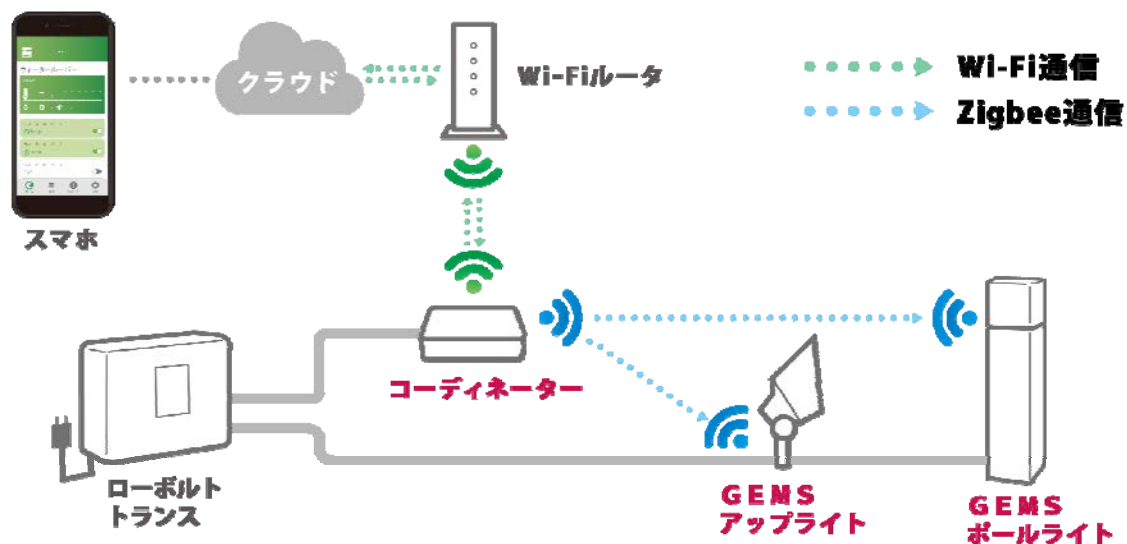

また、水の蒸散によりお庭に涼しさを提供するクールドロップルーバーを、株式会社ミサワホーム総合研究所と共同開発したシステムで自動制御させる、GEMS®アプリ対応のウォータールーバーも同日発売いたします。

加えて、通信が関与するGEMS®機器のトラブルに対処する「あんしんサポート」制度を2月1日（土）から開始。初期設定から1年間、通信に関するトラブルに無料でご対応いたします。

今回のGEMS®システム拡充により、お庭の環境がグンと向上するとともに通信に関する不安も解消され、住宅におけるお庭の価値がさらに高まります。

IoT ローボルト®ライトシステム『GEMS®ライト』

◆商品の特長

- ① GEMS®アプリで登録した設置場所の緯度経度情報から、お住まいの地域の日の入り・日の出情報を自動で取得。日の入り時間に合わせて自動で点灯、日の出時間に合わせて自動で消灯、設置環境に左右される照度センサーの精度に依存されることがありません。

日の入り→点灯 日の出→消灯

【GEMS®ライト 点灯/消灯時 イメージ画像】

- ② 明るさ・色温度・カラーチェンジ・ゆらぎなど GEMS®アプリで照明器具のコントロールも自由自在。照明器具のグルーピングやお好みのシーン設定機能など、こだわりの演出機能も充実。お庭での過ごし方や誰と過ごすかによって、全く異なる照明環境をワンタッチで呼び出すことが可能になりました。スマートスピーカー（Amazon ECHO、Google Home）と連動すれば音声コントロールも可能です。

【GEMS®ライト シーン設定機能 イメージ画像】

- ③ 既設のローボルト®ライトも、GEMS®コーディネーターと GEMS®スイッチャーに接続することで日の入り・日の出時間に合わせた自動点灯/消灯機能やアプリによるグルーピングコントロールが可能になります。

【GEMS®アプリと既存のローボルト®ライト 連動イメージ】

◆システムイメージ

【GEMS®ライト システムイメージ】

◆商品ラインアップ

コントロール機器として GEMS®コーディネーターおよび GEMS®スイッチャーと、色温度可変(白・電)または RGB 制御(フルカラー)のアップライトおよびボールライトで構成されています。