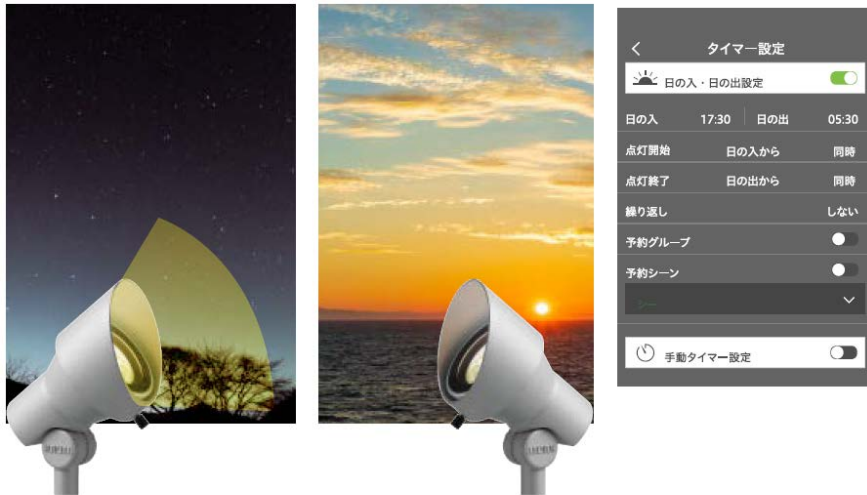

また、水の蒸散によりお庭に涼しさを提供するクールドロップルーバーを、株式会社ミサワホーム総合研究所と共同開発したシステムで自動制御させる、GEMS®アプリ対応のウォータールーバーも同日発売いたします。

加えて、通信が関与するGEMS®機器のトラブルに対処する「あんしんサポート」制度を2月1日（土）から開始。初期設定から1年間、通信に関するトラブルに無料でご対応いたします。

今回のGEMS®システム拡充により、お庭の環境がグンと向上するとともに通信に関する不安も解消され、住宅におけるお庭の価値がさらに高まります。

IoT ローボルト®ライトシステム『GEMS®ライト』

◆商品の特長

- ① GEMS®アプリで登録した設置場所の緯度経度情報から、お住まいの地域の日の入り・日の出情報を自動で取得。日の入り時間に合わせて自動で点灯、日の出時間に合わせて自動で消灯、設置環境に左右される照度センサーの精度に依存されることがありません。

日の入り→点灯 日の出→消灯

【GEMS®ライト 点灯/消灯時 イメージ画像】

- ② 明るさ・色温度・カラーチェンジ・ゆらぎなど GEMS®アプリで照明器具のコントロールも自由自在。照明器具のグルーピングやお好みのシーン設定機能など、こだわりの演出機能も充実。お庭での過ごし方や誰と過ごすかによって、全く異なる照明環境をワンタッチで呼び出すことが可能になりました。スマートスピーカー（Amazon ECHO、Google Home）と連動すれば音声コントロールも可能です。

【GEMS®ライト シーン設定機能 イメージ画像】

- ③ 既設のローボルト®ライトも、GEMS®コーディネーターと GEMS®スイッチャーに接続することで日の入り・日の出時間に合わせた自動点灯/消灯機能やアプリによるグルーピングコントロールが可能になります。

【GEMS®アプリと既存のローボルト®ライト 連動イメージ】

◆システムイメージ

【GEMS®ライト システムイメージ】

◆商品ラインアップ

コントロール機器として GEMS®コーディネーターおよび GEMS®スイッチャーと、色温度可変(白・電)または RGB 制御(フルカラー)のアップライトおよびボールライトで構成されています。