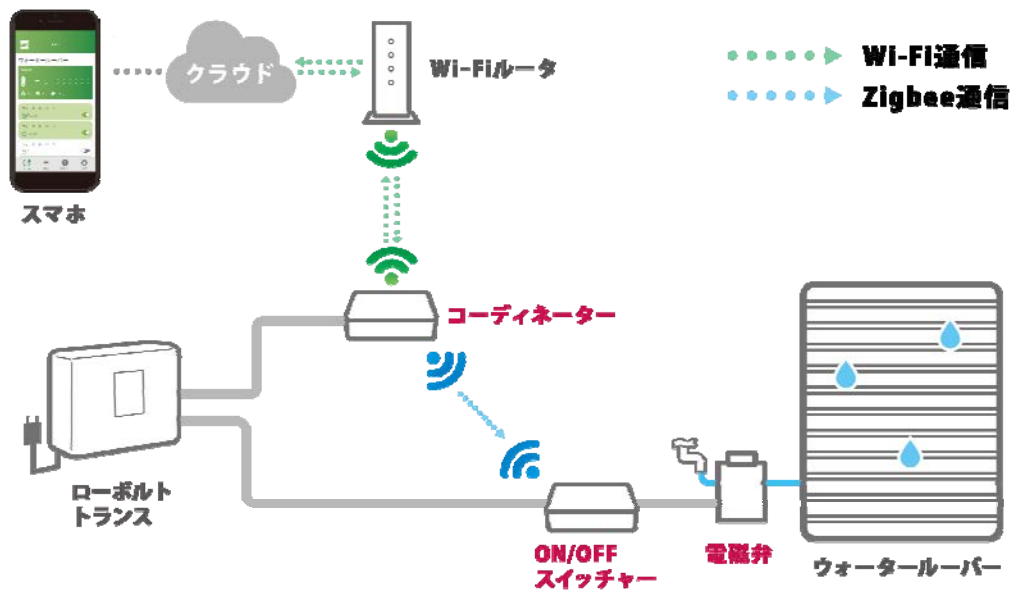

消費電力 約4.5W	電圧代 ¥30	色温度 -	光束 100lm
---------------	------------	----------	-------------

LED電球 (EZ10)
W78×D78×H626mm
ボール角: □75
アルミ ガラス 約3kg
コード長: 約2m
灯部固定ネジ付
ネカセ棒付

気象情報に連動して自動制御『GEMS®ウォータールーバー』

ミサワホーム総合研究所と共同開発をおこなったウォータールーバーの自動制御システムは、これまで気温やタイマーのみで作動させていた散水を、気温のほか湿度や風速などの気象情報と連動させることで効率よく自動制御。地域の気候や風土を踏まえた設計手法「微気候デザイン」のノウハウにより、気温のみの制御と比較して約75%の節水を実現しました。(2014~2018年東京管区気象台5-10月気象データより算出)。最新のIoT技術を活用し、地球環境や住む人にやさしい豊かな環境づくりに貢献する商品です。

【GEMS®アプリとウォータールーバー 連動イメージ】

◆システムイメージ

【GEMS®ウォータールーバー システムイメージ】

◆商品ラインアップ

コントロール機器として GEMS®コーディネーターおよび GEMS®スイッチャーと、水流の ON/OFF を制御するウォーターバルブスイッチで構成、クールドロップルーバーは別途お求めください。

ローボルト@12V
LEDIUS GEMS コーディネーター
 ¥33,000/個
 HIC-022S 75908900 シルバー
 消費電力 約0.4W 電圧代 ¥3
 φ120×H53mm
 ABS
 約0.3kg
 コード長：約2m
 掛け金具、スパイク、取付用ビス
 IPX4