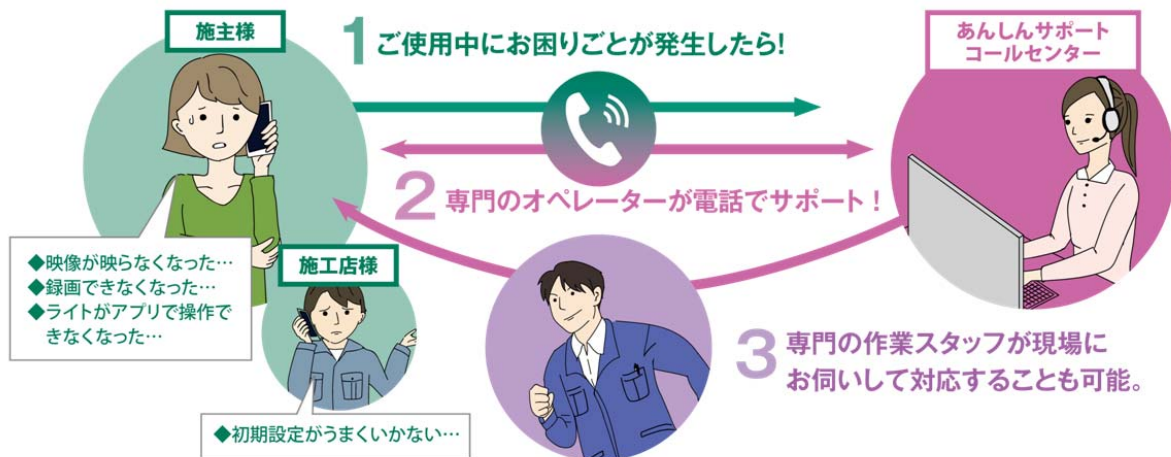

【「あんしんサポート」 ご対応イメージ】

◆『GEMS®』について

『GEMS®』は、Garden Energy Management System の略で、タカショーの展開するガーデンライフスタイルに IoT テクノロジーを融合し、より快適で楽しい屋外空間を演出するタカショーの IoT コ