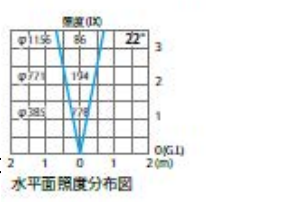

消費電力 約4.5W	電圧代 ¥30	色温度 2700~6000K	光束最大 350lm
---------------	------------	-------------------	---------------

LED電球 (EZ10)
W88×D144×H150mm
アルミ ガラス 約0.7kg
コード長: 約2m

ローボルト@12V

ガーデンアップライト GEMS
フルカラー
¥39,000/個